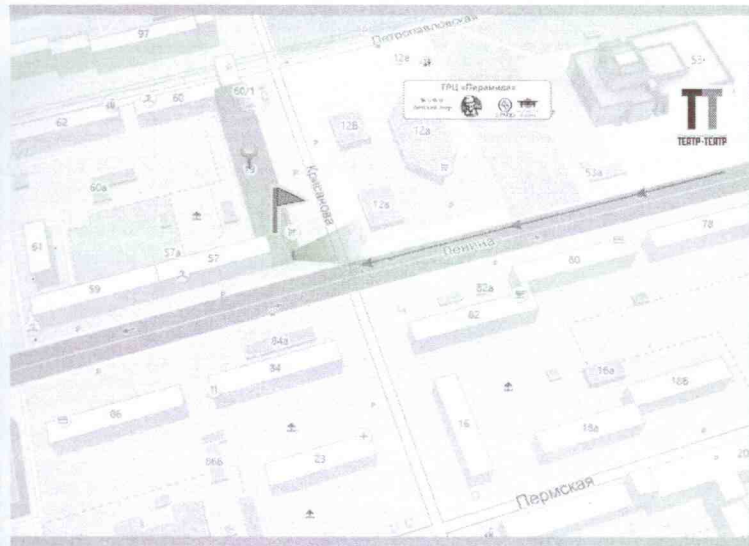

СПЕЦПРЕДЛОЖЕНИЕ!

**НОВЫЙ ЭКРАН
НА КРИСАНОВА, 19**

ВЕСНА

крупная транспортная развязка в самом центре города

новый яркий экран в центре города

**трансляция ролика
18 раз в час
каждые 3 минуты***

**РОЛИК 10-15 сек.
ВСЕГО ЗА
10 000 руб. в месяц**

Экран на Крисанова, 19

Направление движения по ул.Ленина